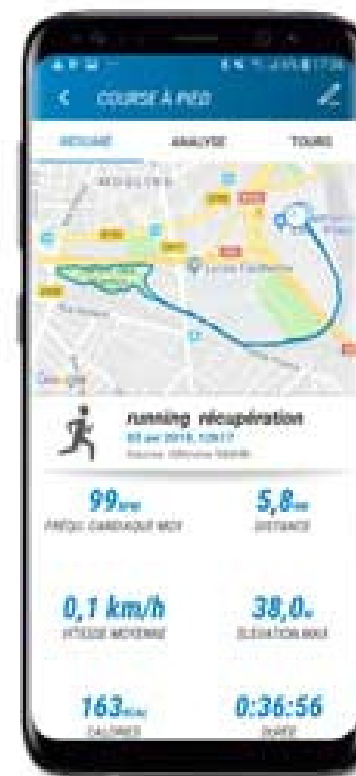

Une Nouvelle application Decathlon Connect

Le transfert et l'analyse des performances se fait grâce à la nouvelle application Decathlon Connect :

- Visualisation des données d'activité quotidienne
- Analyse des séances de sport
- Statistiques à la journée, à la semaine, au mois et à l'année
- Compatibilité avec les services Strava, Garmin Health, Fitbit, Apple Health et Samsung Health