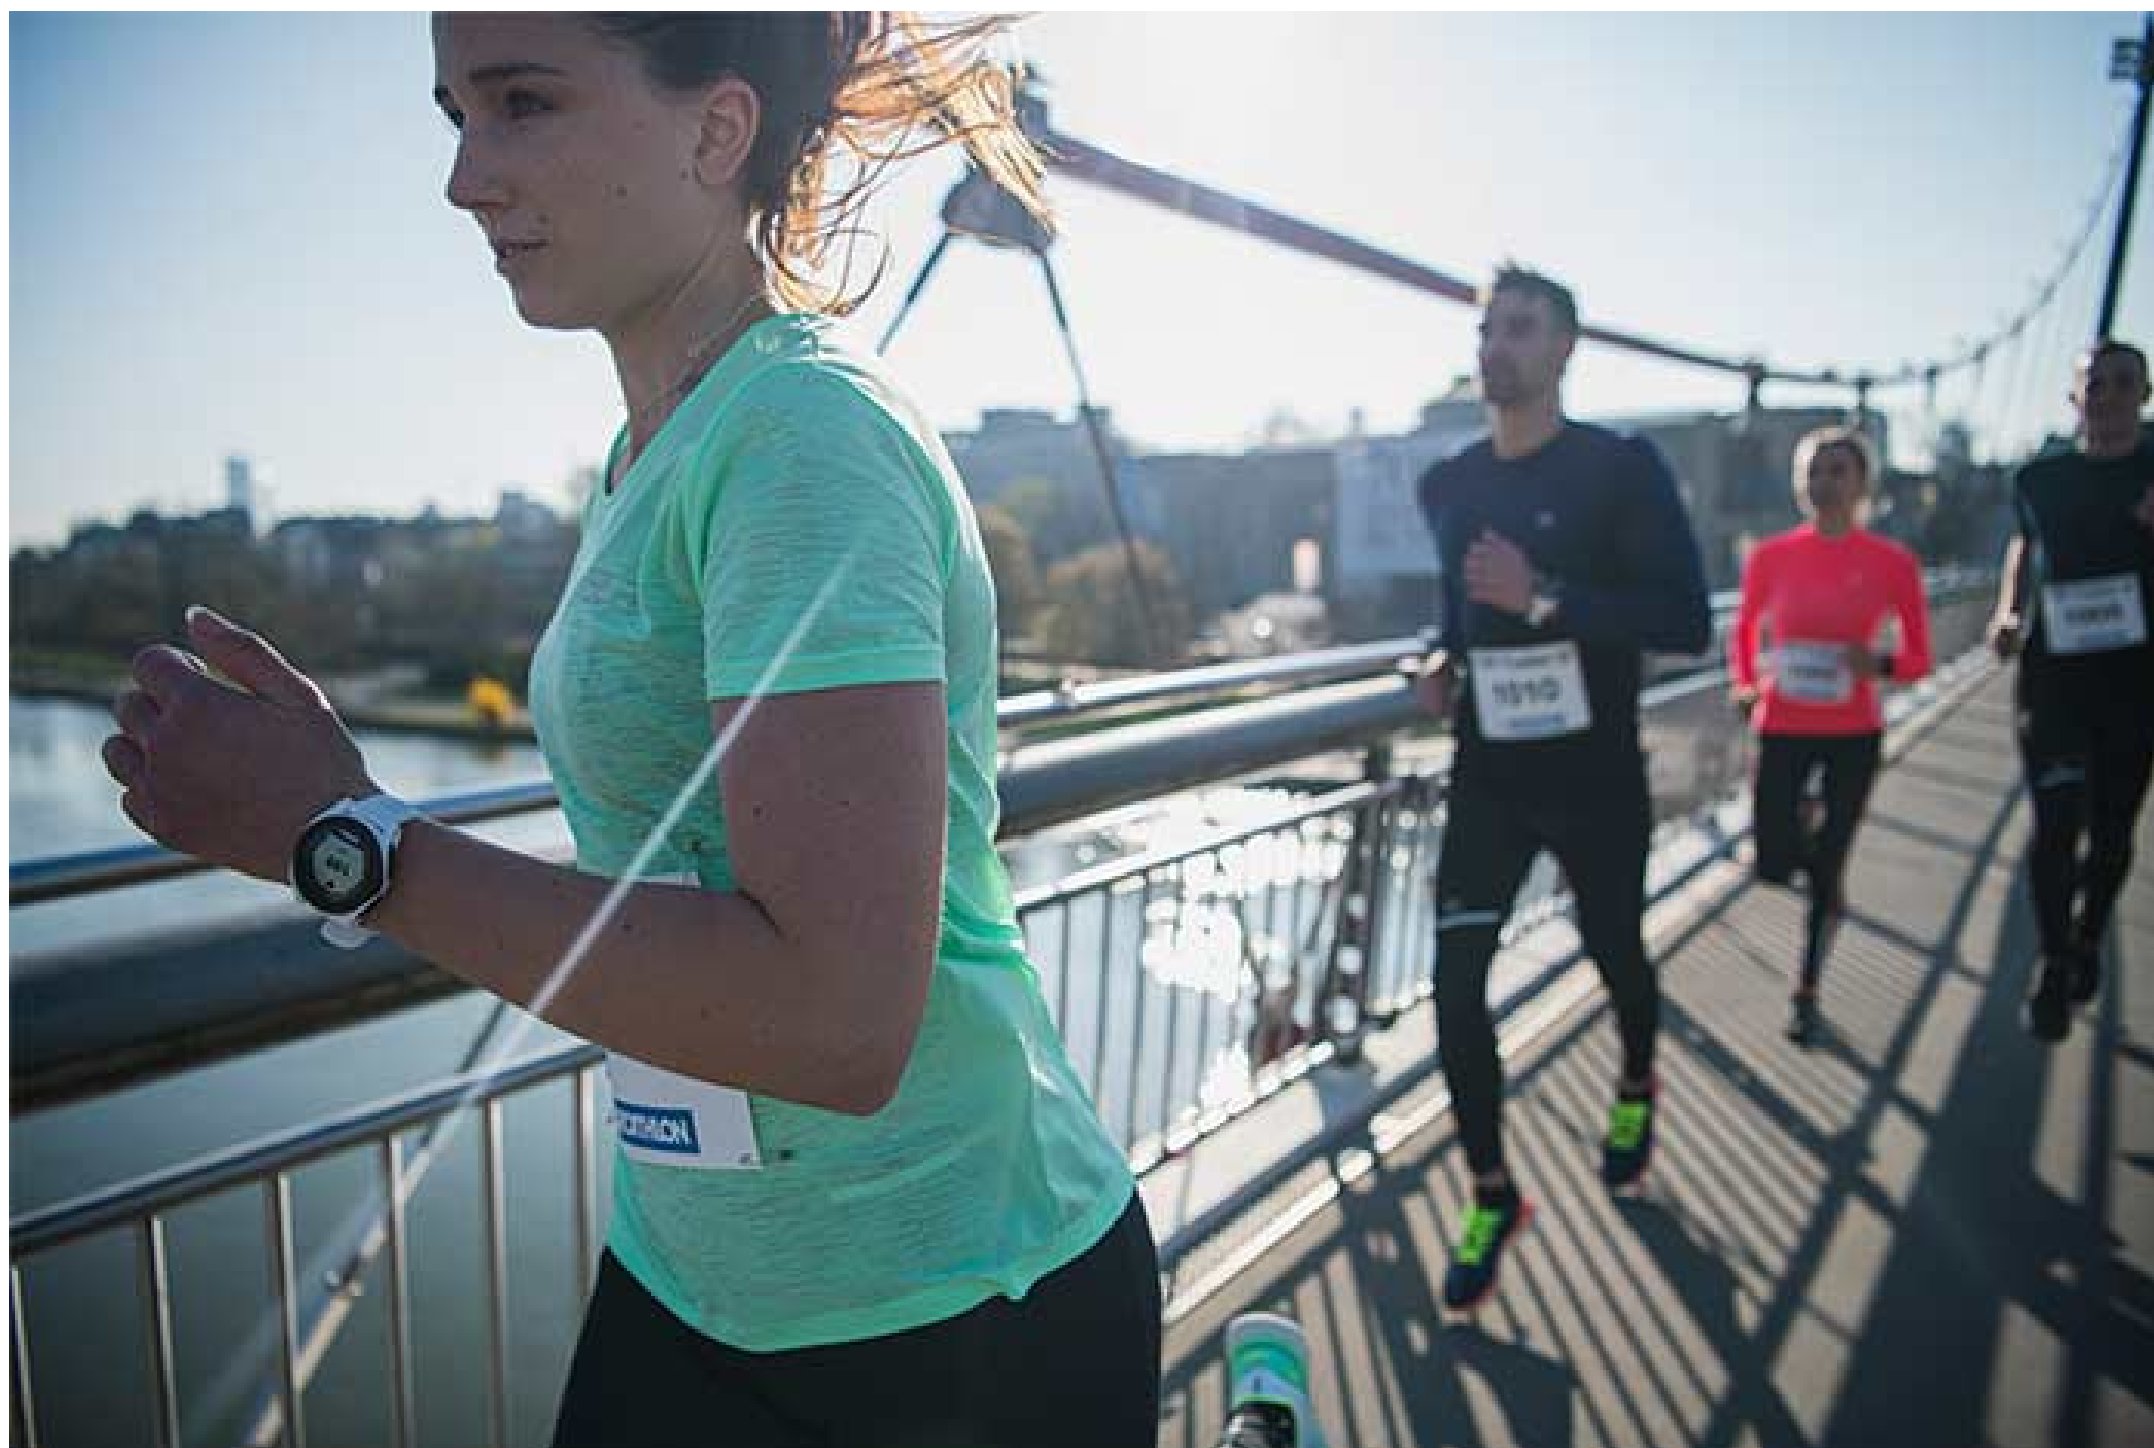

MONTRE KIPRUN GPS 550
VOTRE PERSONAL PACER !

*Le Running sur route s'adresse à des coureuses et coureurs qui participent à des courses dans un objectif de **performance** individuelle et/ou collective et de dépassement de soi. Avec ce souci de performer dans le respect de leur corps, elles/ ils suivent des **plans d'entraînement** spécifiques et sont à la recherche de conseils techniques et personnalisés (équipement, alimentation ...).*

Dès cet automne, la **montre KIPRUN GPS 550** prendra le relais de la ONMOVE 500 dans les magasins Decathlon et aux poignets des Runners en quête d'une **montre légère et complète** pour mesurer leurs performances et faire tomber les "Personal Records" !

Toujours dotée de la **mesure de fréquence cardiaque au poignet** avec la dernière génération de capteur optique Philips, la nouvelle montre KIPRUN GPS 550 compte de nombreux avantages.

Une montre plus légère, plus compacte

La montre KIPRUN GPS 550 se laisse oublier grâce à son poids de 41 grammes et à son épaisseur de seulement 14.8 millimètres.

Deux technologies GPS ET GLONASS

La montre KIPRUN GPS 550 peut détecter les satellites GPS et GLONASS. Ayant à disposition un plus grand nombre de satellites, elle capte le signal plus rapidement et dispose d'une meilleure précision dans les environnements montagneux.